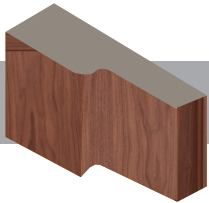

moldutimber

Cercos y Molduras

COMPOSICIÓN / COMPOSITION / COMPOSIÇÃO

MDF
MDF/MDF