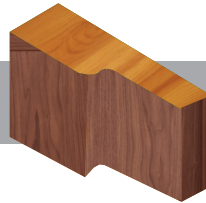

CONTRACHAPADO

PINO FINGER

BURLETE GOMA
OPCIONAL

sistemas extensibles
ALA LARGA

ALA CORTA

LISO

TAPAJUNTAS
MEDIA LUNA

CERCOS / FRAMES / CERCAS