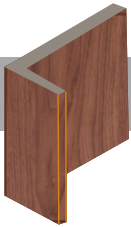

CONTRACHAPADO

PINO FINGER

BURLETE GOMA
OPCIONAL

sistemas extensibles
ALA LARGA

ALA CORTA

LISO

TAPAJUNTAS
MEDIA LUNA

CERCOS / FRAMES / CERCAS