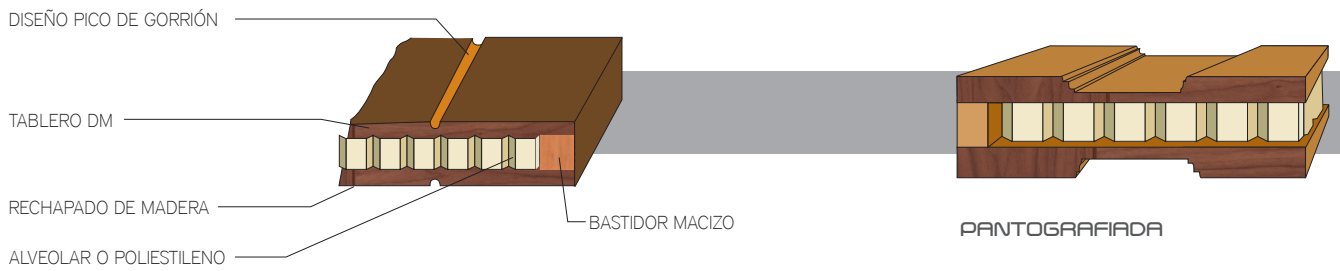

CONTRACHAPADO

PINO FINGER

BURLETE GOMA
OPCIONAL

sistemas extensibles
ALA LARGA

ALA CORTA

LISO

TAPAJUNTAS
MEDIA LUNA

CERCOS / FRAMES / CERCAS

CERCO FIJO

CERCO EXTENSIBLE

CERCO ESPECIAL

sellos de calidad

Basteco

COMPOSICIÓN / COMPOSITION / COMPOSIÇÃO

sellos de calidad

POUEA TRANS

DOORS / PORTAS

ARTE- SANA

HAND CRAFTED / FEITO A MÃO

Art 1010

TABLEAO RELIEVE

Art 1011

TABLEAO RELIEVE

Art 1012